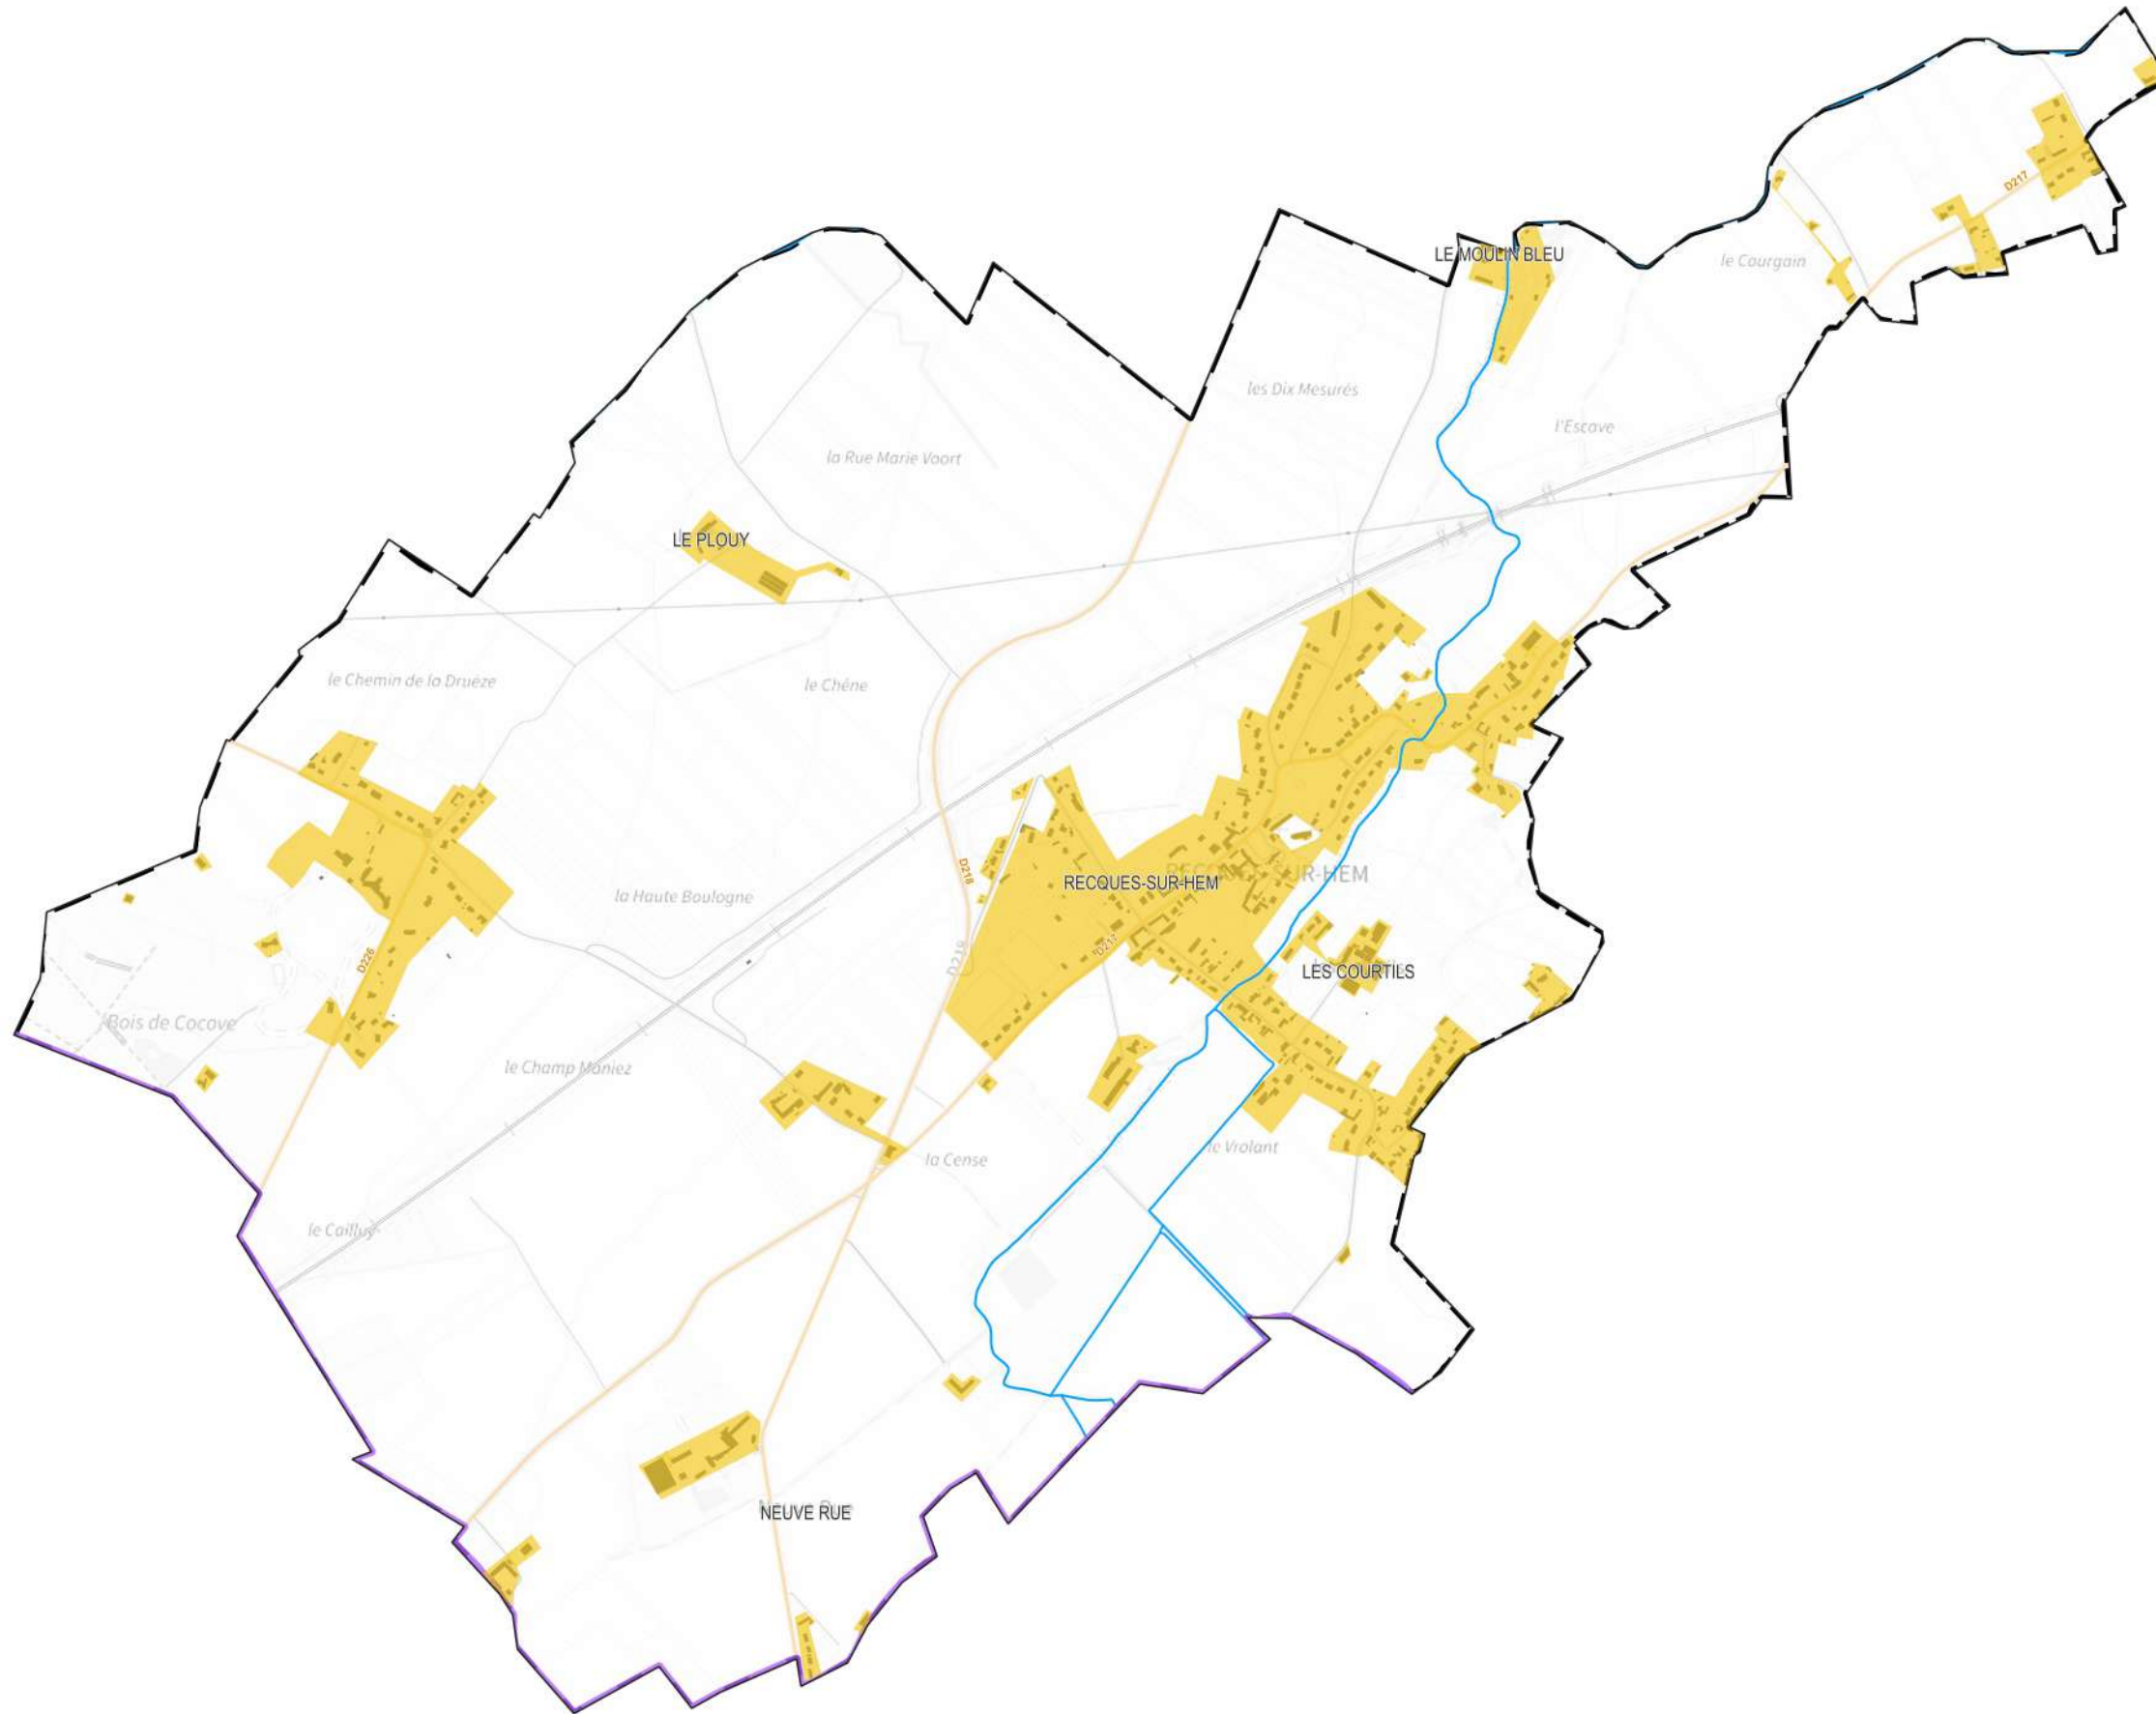

**Communauté de Communes
de la Région d'Audruicq**

Commune de RECQUES-SUR-HEM

ZONE D'ACCELERATION DES ENERGIES RENOUVELABLES:

SOLAIRE THERMIQUE

 ZONE D'ACCELERATION

Communauté de Communes de la Région d'Audruicq

Commune de RECQUES-SUR-HEM

ZONE D'ACCELERATION DES ENERGIES RENOUVELABLES:

SOLAIRE PHOTOVOLTAÏQUE

 ZONE D'ACCELERATION

**Communauté de Communes
de la Région d'Audruicq**

Commune de RECQUES-SUR-HEM

ZONE D'ACCELERATION DES ENERGIES RENOUVELABLES:

GEOTHERMIE

ZONE D'ACCELERATION

 exposition forte au retrait gonflement des ar