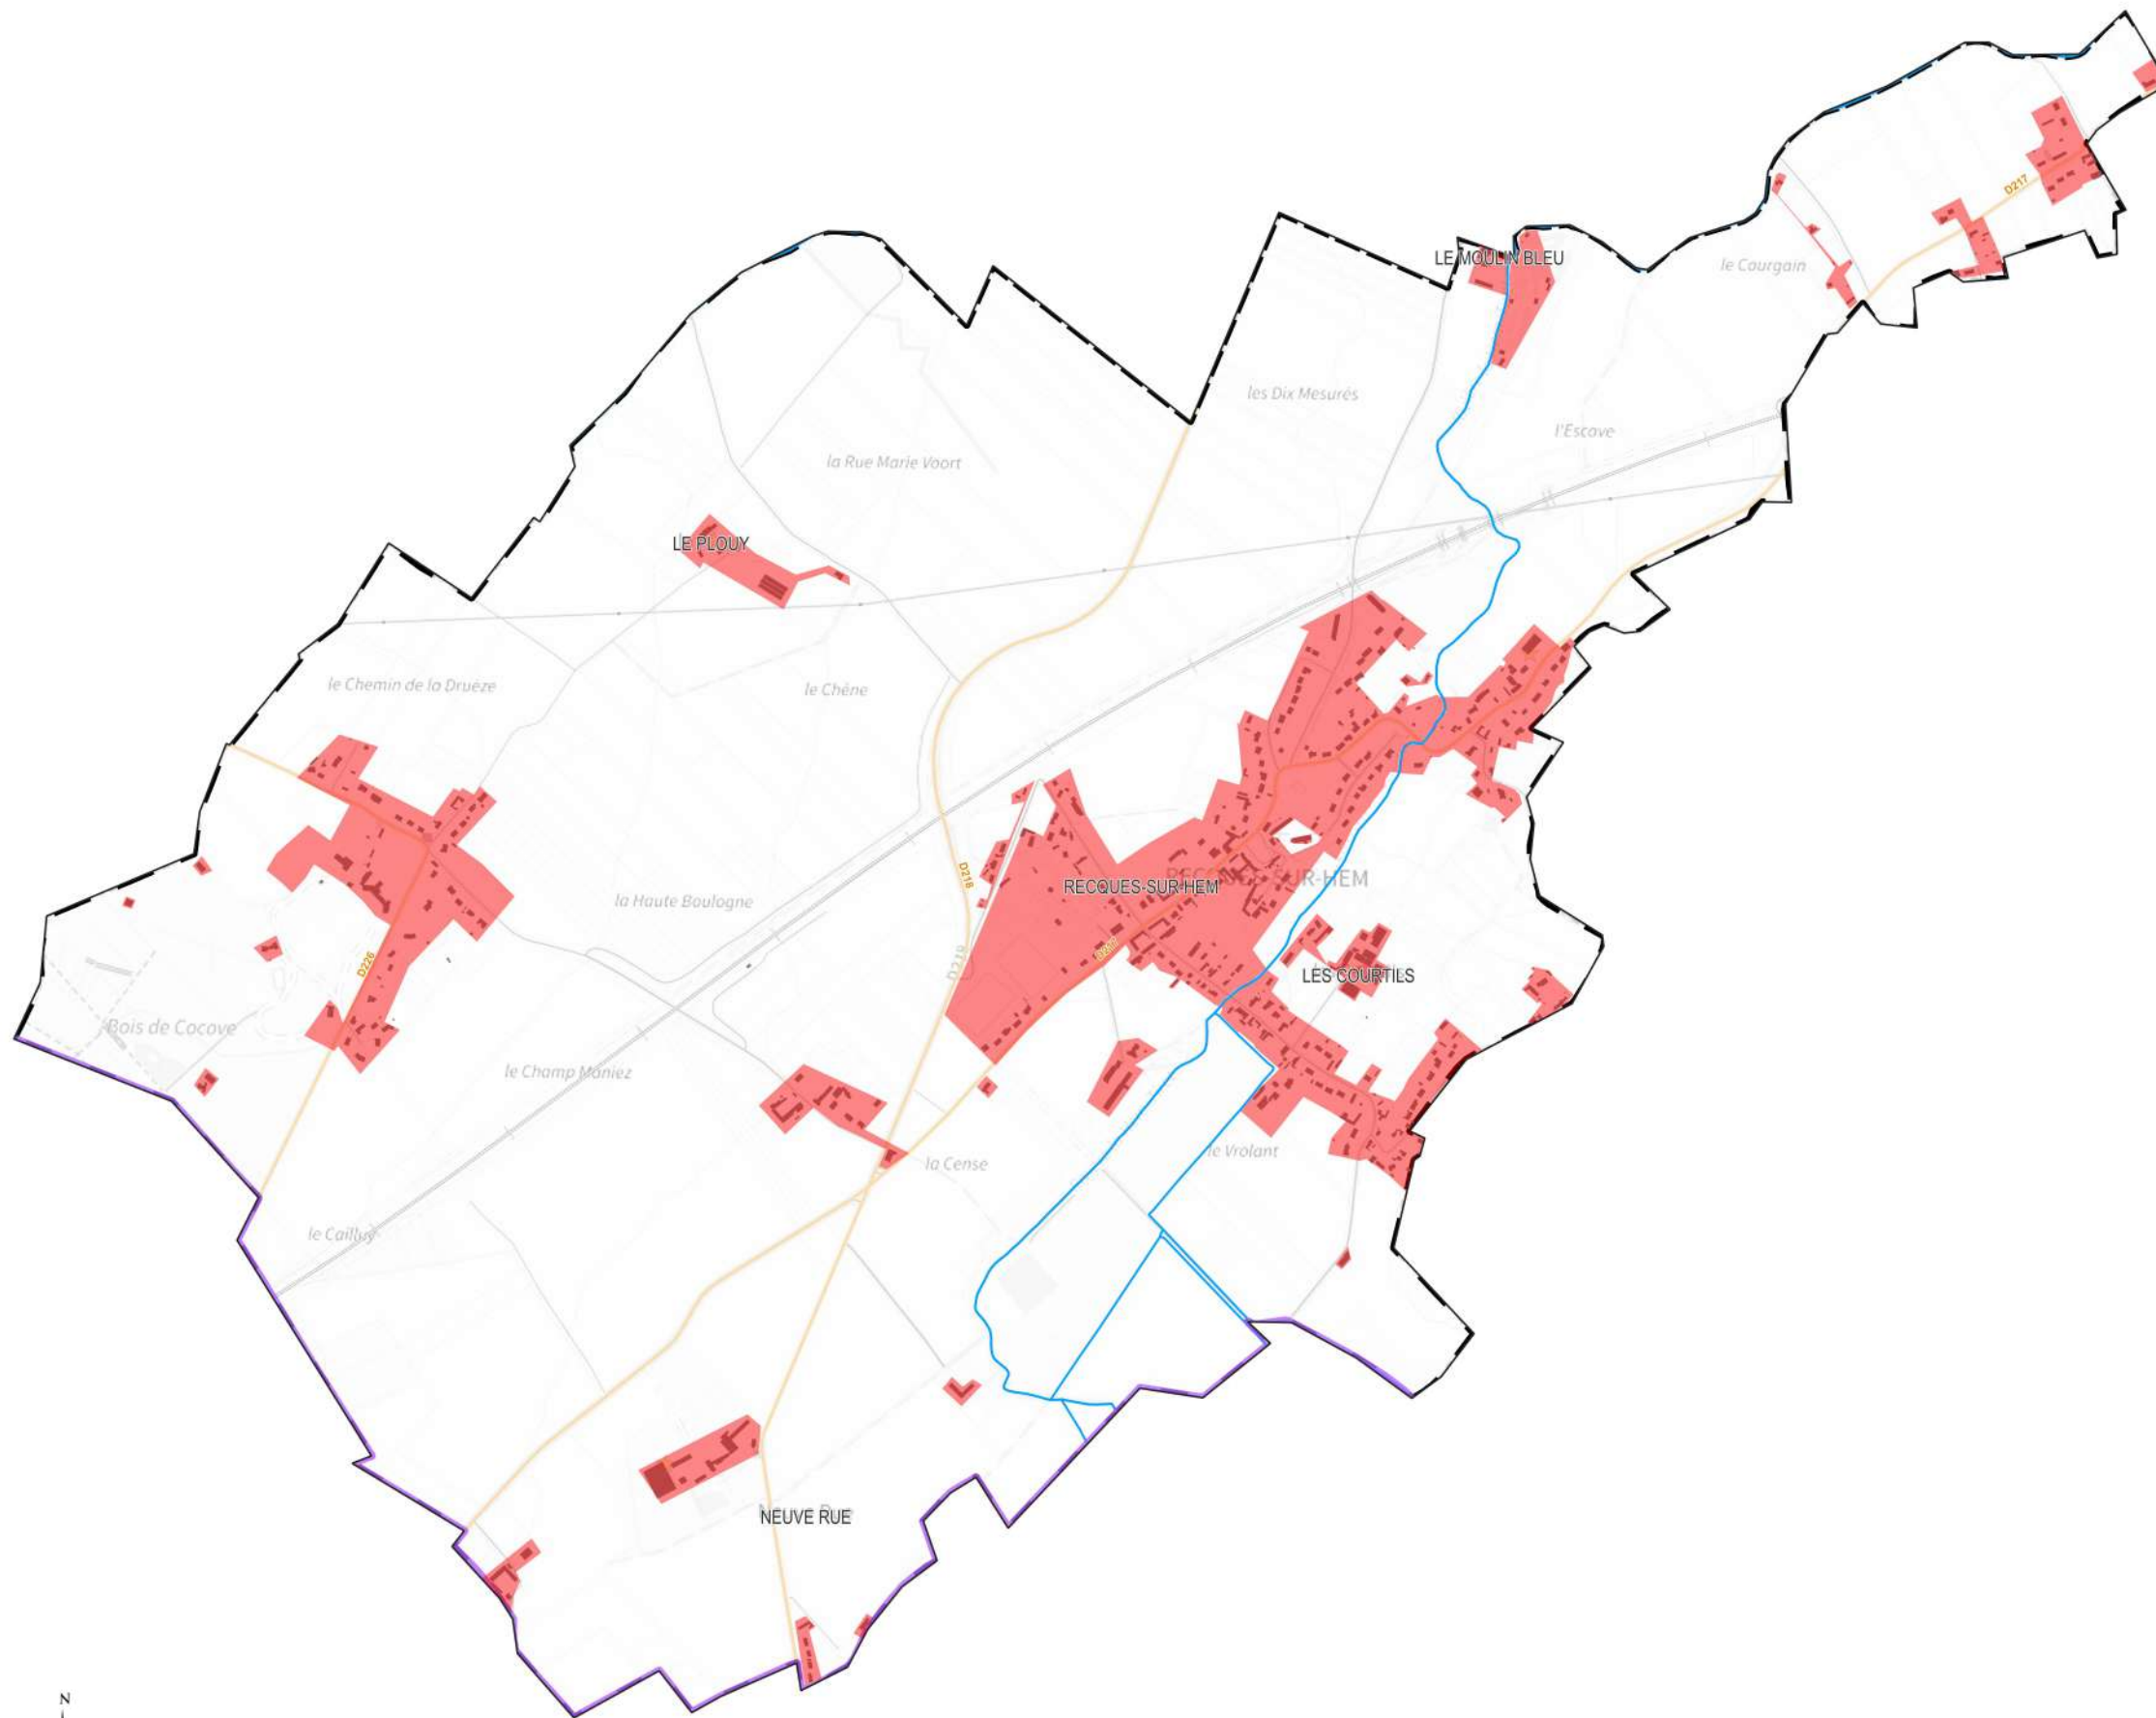

**Communauté de Communes
de la Région d'Audruicq**

Commune de RECQUES-SUR-HEM

ZONE D'ACCELERATION DES ENERGIES RENOUVELABLES:

SOLAIRE THERMIQUE

 ZONE D'ACCELERATION

Communauté de Communes de la Région d'Audruicq

Commune de RECQUES-SUR-HEM

ZONE D'ACCELERATION DES ENERGIES RENOUVELABLES:

SOLAIRE PHOTOVOLTAÏQUE

 ZONE D'ACCELERATION

**Communauté de Communes
de la Région d'Audruicq**

Commune de RECQUES-SUR-HEM

ZONE D'ACCELERATION DES ENERGIES RENOUVELABLES:

GEOTHERMIE

ZONE D'ACCELERATION

 exposition forte au retrait gonflement des ar